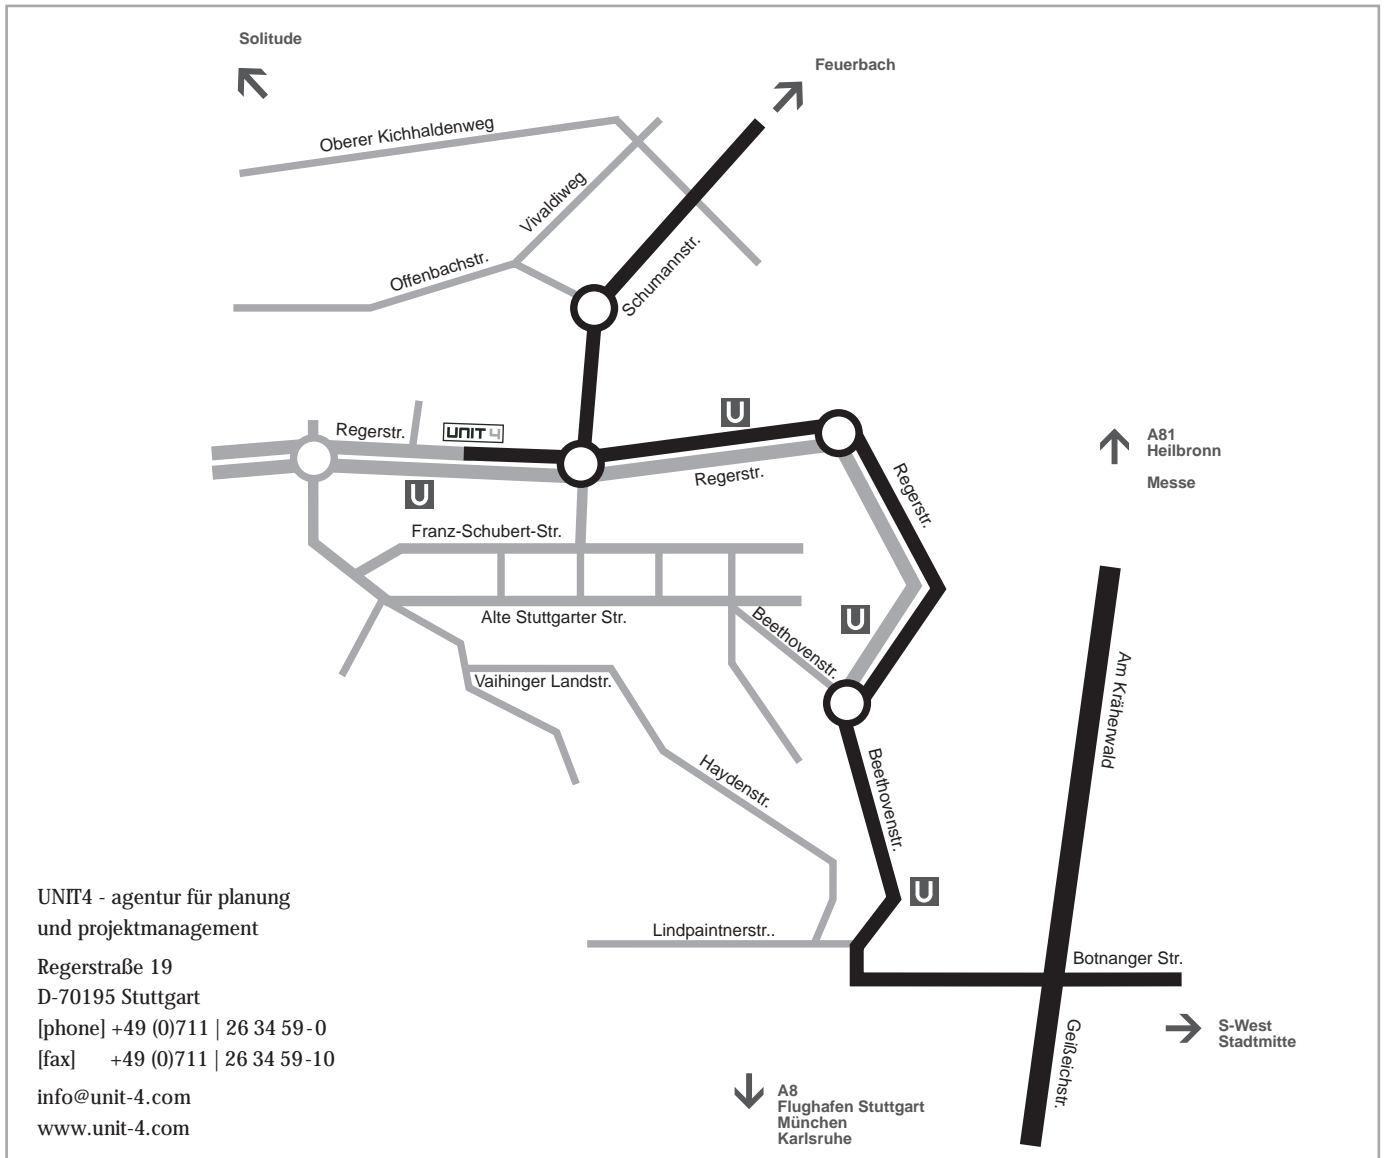

## ANFAHRTSBESCHREIBUNG

- ▶ Von Stuttgart-Hauptbahnhof fahren Sie von der Heilbronner Straße (B27) auf die Kriegsbergstraße und ca. 600 m weiter geradeaus auf die Hegelstraße. Nach knapp 1km kommen Sie auf die Hölderlinstraße, vorbei am Hölderlinplatz. Danach biegen Sie rechts in die Zeppelinstraße ein. Nach weiteren 1,2 km biegen Sie links in die Gaußstraße ein. 1km später treffen Sie geradeaus auf die Straße Am Kräherwald (K9501). Folgen Sie dem Straßenverlauf und biegen Sie rechts nach knapp 300m in die K9501 ein. Folgen Sie dem Straßenverlauf bis zur Ampel und biegen Sie danach in die Botnanger Straße ein. Halten Sie sich rechts und Sie kommen in die Beethovenstraße (K9501). Fahren Sie immer der Hauptstraße folgend geradeaus. Ca. 50 m nach dem 3. Kreisverkehr befindet sich rechts unser Büro sowie eine Parkmöglichkeit.
- ▶ A8 (München / Flughafen Stuttgart) Wechseln Sie an der Anschlussstelle Stuttgart-Möhringen (52) von der A8 auf die A831 in Richtung Stuttgart, S-Vaihingen. Danach fahren Sie an der Ausfahrt Stuttgart-Vaihingen in Richtung Stuttgart-Zentrum, Stuttgart-Universität ab auf die B14. Folgen Sie dem Straßenverlauf für knapp 4km. Verlassen Sie die B14 und fahren Sie weiter geradeaus auf die Wildparkstraße. Nach weitem 4 km verlassen Sie die Wildparkstraße (L1187) und biegen Sie links in die Geißelstraße ein. Folgen Sie dem Straßenverlauf für 250 m. Dann halten Sie sich rechts, und biegen unter der Brücke links in die Botnanger Straße ein. Folgen Sie dem Straßenverlauf bis Sie an einen Kreisverkehr kommen. Fahren Sie weiter der Hauptstraße folgend geradeaus in die Regerstraße. Es folgen 2 weitere Kreisverkehre, dann sehen Sie auf der rechten Seite unser Büro UNIT 4 sowie ausreichende Parkmöglichkeiten.
- ▶ A81 (Heilbronn) Verlassen Sie an der Anschlussstelle Stuttgart-Zuffenhausen die A81 und fahren Sie auf die B10. Dort gerade aus, bis Sie die Ortseinfahrt Stuttgart passieren. Fahren Sie immer geradeaus weiter auf der Heilbronner Straße zum Pragsattel. Dort biegen Sie leicht rechts in die Stresemannstrasse ein. Folgen Sie immer dem Schild "Messe Stuttgart". Nach ca. 2 km kommen Sie an eine grosse Kreuzung - dort biegen Sie nochmals rechts ab und fahren immer geradeaus weiter. Sie kommen am Hauptausgang der Messe vorbei und fahren für ca. 5km immer geradeaus weiter auf der Straße Am Kräherwald. Biegen Sie dann rechts in die K9501 ein. Gleich an der Ampel müssen Sie erneut rechts in die Botnanger Straße einbiegen. Halten Sie sich immer halb rechts und Sie gelangen in die Beethovenstraße (K9501). Fahren Sie nun der Hauptstraße folgend geradeaus. Ca. 50 m nach dem 3. Kreisverkehr befindet sich rechts unser Büro sowie eine Parkmöglichkeit.
- ▶ A8 (Karlsruhe) Wechseln Sie an der Anschlussstelle Dreieck Leonberg/49 (19) von der A8 auf die A81 in Richtung Leonberg, B295. Verlassen Sie die A81 an der Ausfahrt Leonberg-Ost (50) in Richtung Stuttgart, Sindelfingen, Böblingen, Verkehrsübungsanlage, Mahdentalsiedlung, Glemseck und folgen Sie dem Straßenverlauf für 650 m. Biegen Sie dann rechts in die L1187 ein. Nach knapp 2,5 km biegen Sie links in die Straße Krummbachtal ein. Sie fahren immer weiter geradeaus und kommen auf die L1141, dann auf die Stuttgarter Straße (L1180), danach auf die K9503. 400m weiter biegen Sie rechts in den Oberer Kirchhaldenweg ein. Folgen Sie dem Straßenverlauf für 2,5 km. Danach biegen Sie halb rechts in die Verdstraße ein. 600m später biegen Sie rechts in die Schumannstraße ein. Im folgenden Kreisverkehr fahren Sie an der 1. Ausfahrt rechts ab. Nach ca. 50 m befindet sich rechts unser Büro UNIT 4.